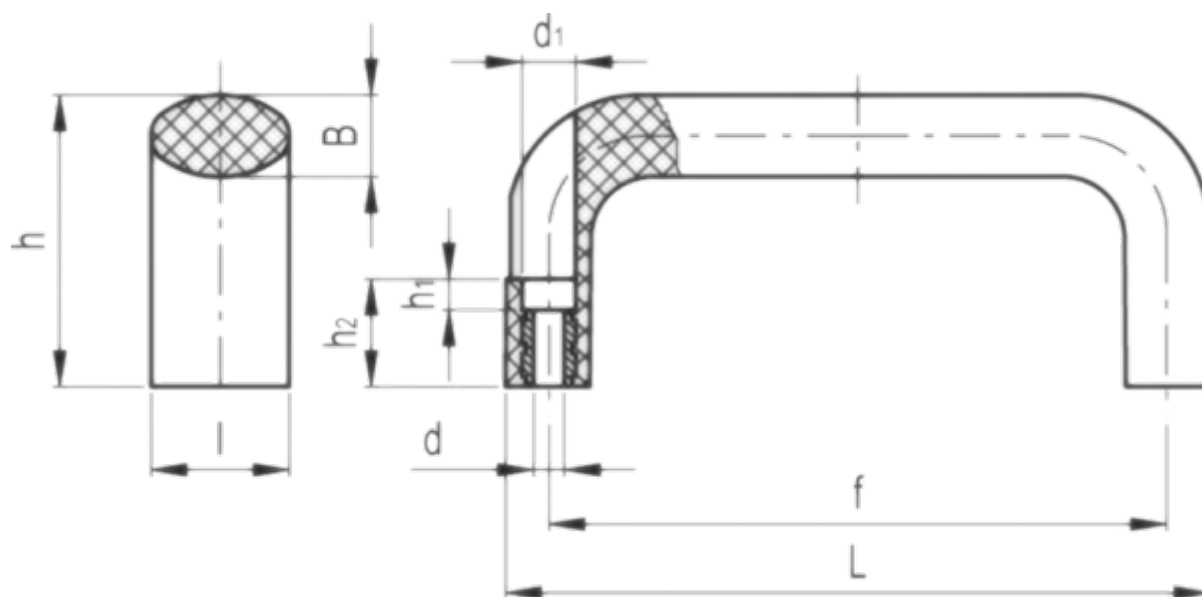

Varenummer: 2304137301
Beskrivelse: E+G Bøjlegreb
M.643 FM/100 B-5

Mål

$B = 14$	$h_2 = 20.5$
$d = 5.4$	$l = 23$
$d_1 = 8.5$	$L = 100$
$f = 86 \pm 0.5$	$L_1 = 11$
$F_1 = 3000$	$L_2 = 9$
$F_2 = 2200$	Vægt i (g) = 45
$h = 44$	
$h_1 = 5.5$	